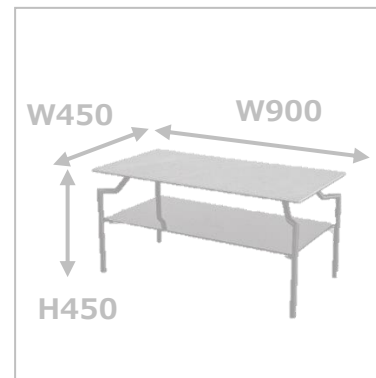

ピッケル

TARNY

ピッケル90CSRT

天板アップ画像

商品サイズ

機能性に優れた、セラミック
トップダイニングテーブル。
セラミック素材の特徴は、傷や
摩耗・熱に強い素材です。
表面硬度が高く、傷がつきにく
くなっています。

天板

5mm セラミック+強化ガラス

脚

スチール脚

材質

商品ラインナップ

	商品名	色	定価(税別)	サイズ	特徴
リビングテーブル	ピッケル 90CSRT(GY)	グレー	¥51,000	W900 x D450 x H450	5mm セラミック+強化ガラス 天板光沢あり