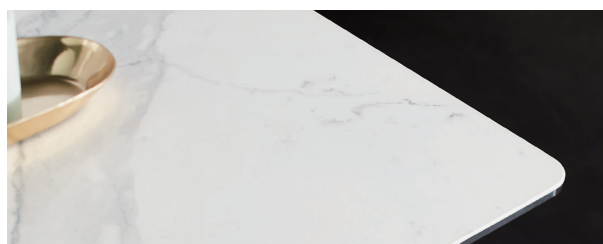

Falcon

ファルコン

Material

Table top: イタリア産セラミック(3mm)+強化ガラス(8mm)

Leg : スチール/ BK・WH塗装

テーブル/Size Variation

ファルコン 160SRT W1600×D900×H720

¥281,600(税込)

ファルコン 180SRT W1800×D900×H720

¥303,600(税込)

ファルコン ダイニング5点セット

合計金額 ¥491,480(税込)

ファルコン 180SRT GY+ファルコン RC(GY×4)

ダイニングテーブル

ファルコン 180SRT (GY)

W1800×D900×H720

¥303,600(税込)

※組立品、2個口

ダイニングチェア

ファルコン RC (GY)

W560×D610×H850(SH460)

¥46,970(税込)

ダイニングテーブル

ファルコン 160SRT (WH)

W1600×D900×H720

¥281,600(税込)

※組立品、2個口

ダイニングチェア

ファルコン RC (BE)

W560×D610×H850(SH460)

¥46,970(税込)

ファルコン ダイニング5点セット 合計金額 ¥469,480(税込)

ファルコン 160SRT WH+ファルコン RC(BE×4)

Chair Variation

GY

ダイニングチェア
ファルコン RC (GY)
W560×D610×H850(SH460)
¥46,970(税込)
材質:スチール・ウレタン・PVC
仕様:180°回転 オートリターン
※組立品、梱包数:1(2脚入り)

BE

ダイニングチェア
ファルコン RC (BE)
W560×D610×H850(SH460)
¥46,970(税込)
材質:スチール・ウレタン・PVC
仕様:180°回転 オートリターン
※組立品、梱包数:1(2脚入り)

イタリア産セラミック仕様。

天板:GY

天板:WH